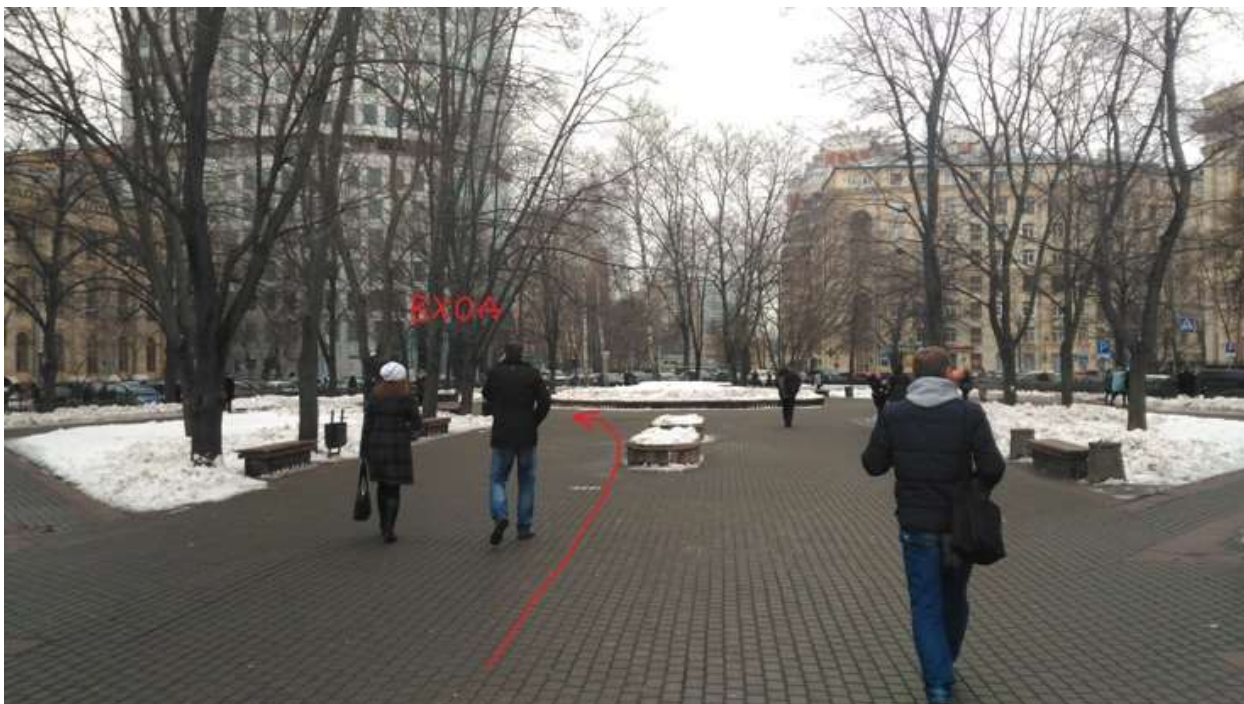

Дорогие Коллеги!

Наш учебный класс расположен в Бизнес – Центре «Виктори Плаза».

Он находится на левой стороне Ленинградского проспекта, если ехать от центра Москвы, в 300 метров от станции метро «Аэропорт».

Точный адрес: ул. Викторенко 5, строение 1.

На Ресепшн **Охране** называете свое ФИО, говорите, что пришли в **Оптик Сити** на **2 этаж**.

Поднимаетесь на второй этаж по лестнице, там будет открыта дверь, входите на этаж и дверь перед вами это наш центр.